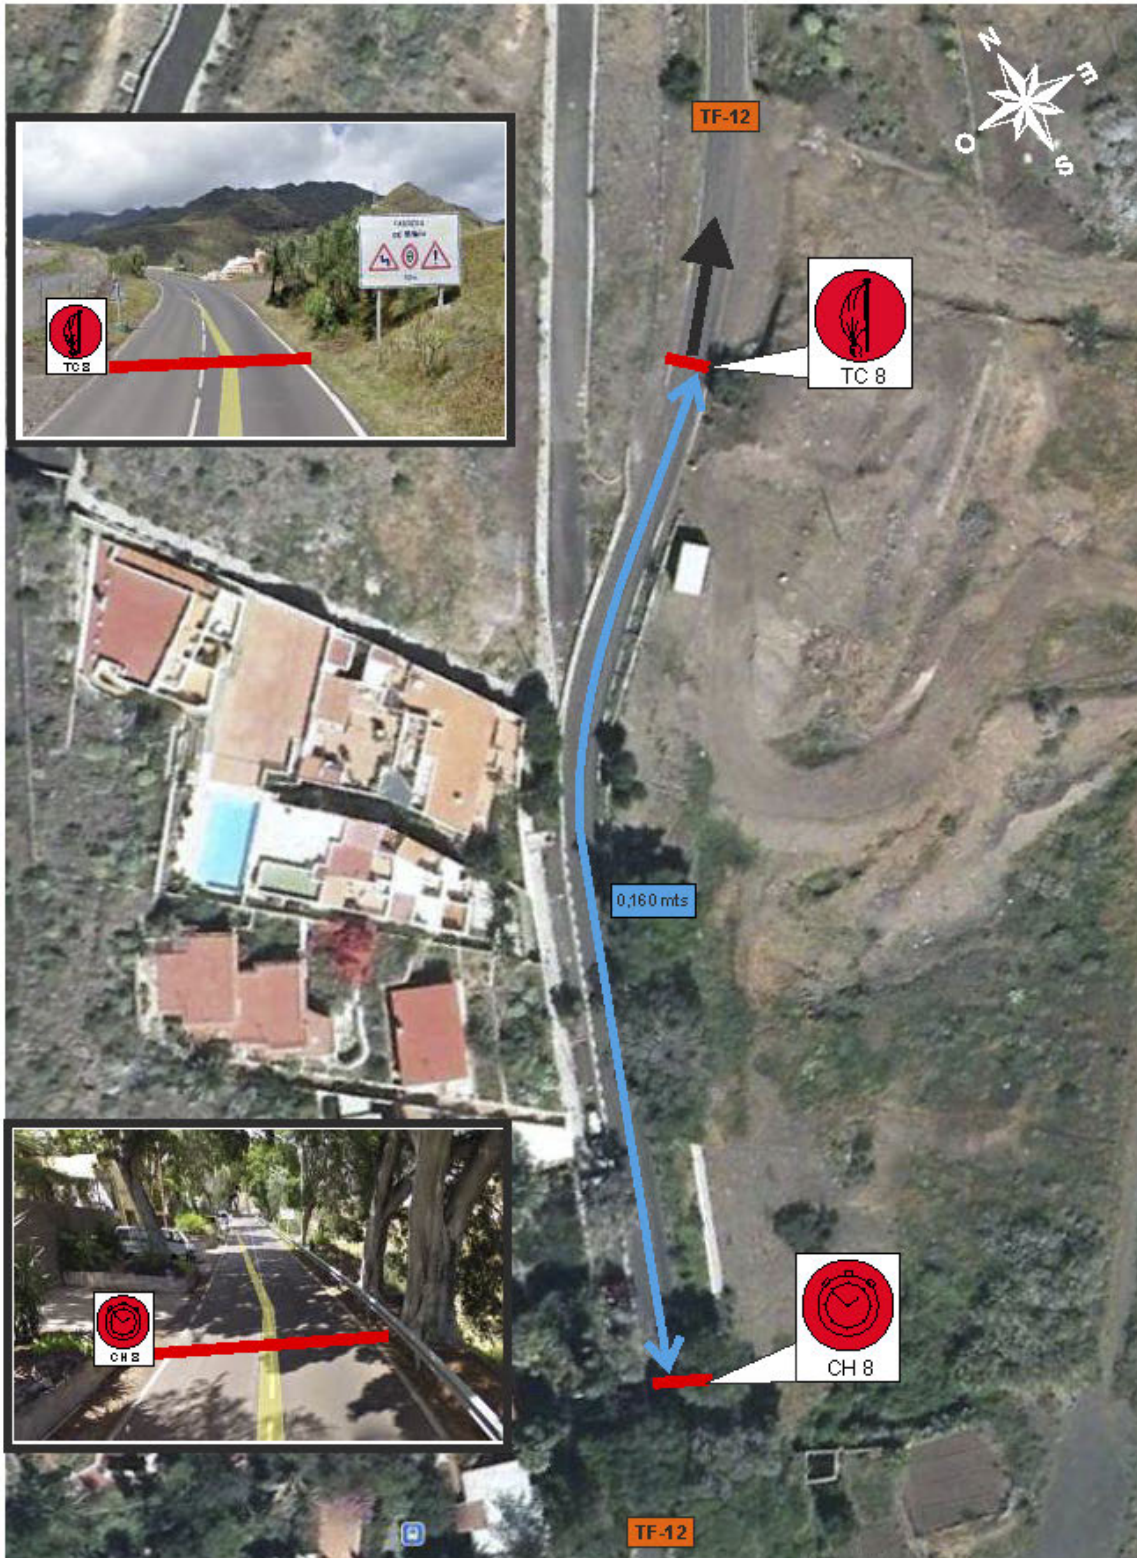

TC - CASAS DE LA CUMBRE 15,830 Kms

Cierre de Carretera

TC - CASAS DE LA CUMBRE 15,830 Kms

Control Horario y Salida

TC - CASAS DE LA CUMBRE 15,830 Kms

Meta y Control Stop.